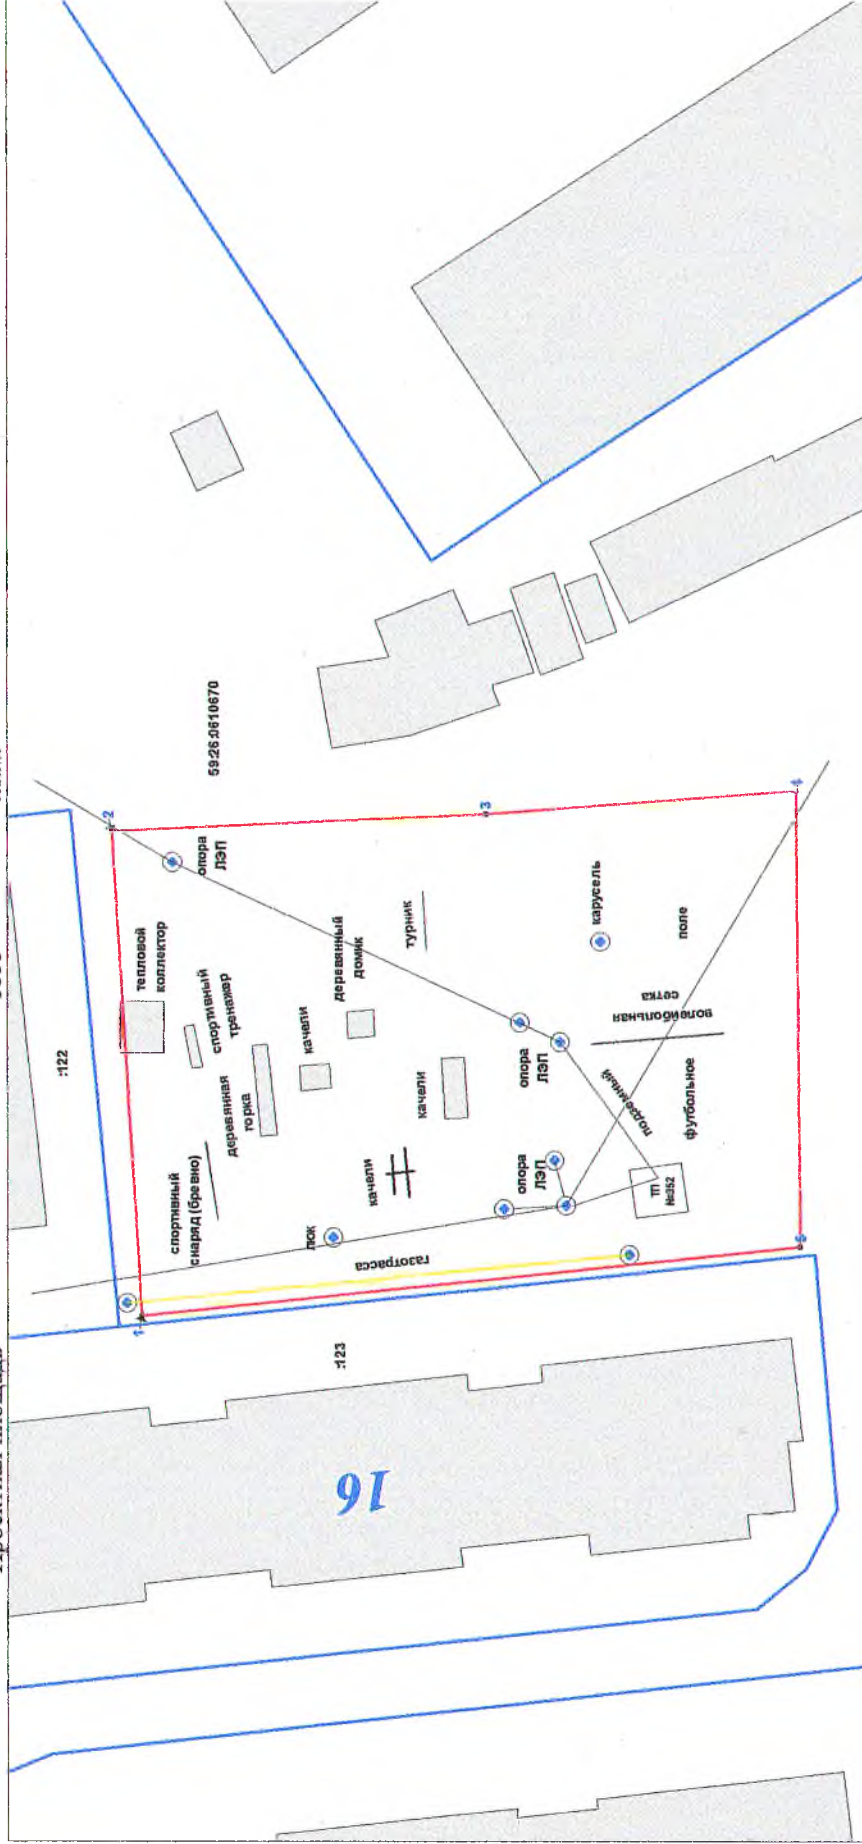

Приложение: схема предполагаемого к использованию земельного участка

(схема предполагаемых к использованию земель или части земельного участка, или кадастровая выписка о
земельном участке, или кадастровый паспорт земельного участка)

от №

Схема расположения
 земельного участка или земельных участков
 на кадастровом плане территории

Условный номер:
 Проектная площадь

1855 кв.м.

- границы земельных участков на кад. Учете
- границы земельного участка под детскую площадку
- газопровод
- линия электропередач

№ п/п	X	Y
1	509991,06	2178777,39
2	509992,72	2178814,61
3	509964,02	2178815,47
4	509940,15	2178816,78
5	509940,52	2178781,78